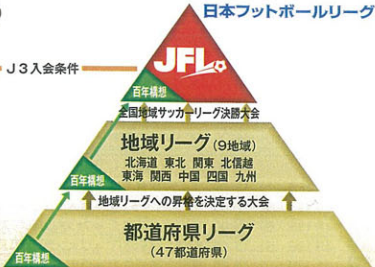

Jリーグ

日本フットボールリーグ

【J3・13チーム】

グルージャ盛岡 / フラウブリッツ秋田 / 福島ユナイテッドFC / FC町田ゼルビア / Y.S.C.C.横浜 / SC相模原 / AC長野パルセイロ / カターレ富山 / 藤枝MYFC / Gainare鳥取 / レノファ山口FC / FC琉球 / Jリーグ・アンダー-22選抜

【JFL・16チーム】

Honda FC / SP京都FC / 鹿児島ユナイテッドFC / ソニー仙台FC / 横河武蔵野FC / ヴェルスバ大分 / アスルクラロ沼津 / ヴァンラーレ八戸 / ホンダロックSC / ファジアーノ岡山ネクスト / MIOびわこ滋賀 / 栃木ウーヴァFC / FCマルヤス岡崎 / 奈良クラブ / FC大阪 / 流経大ドラゴンズ龍ヶ崎

※この他に大学のリーグ戦が行われている。