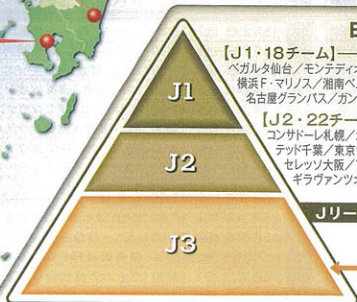

Jリーグ

日本フットボールリーグ

【J3・13チーム】

グルージャ盛岡 / フラウブリッツ秋田 / 福島ユナイテッドFC / FC町田ゼルビア / Y.S.C.C.横浜 / SC相模原 / AC長野パルセイロ / カターレ富山 / 藤枝MYFC / Gainare鳥取 / レノファ山口FC / FC琉球 / Jリーグ・アンダー-22選抜

【JFL・16チーム】

Honda FC / SP京都FC / 鹿児島ユナイテッドFC / ソニー仙台FC / 横河武蔵野FC / ヴェルスバ大分 / アスルクラロ沼津 / ヴァンラーレ八戸 / ホンダロックSC / ファジアーノ岡山ネクスト / MIOびわこ滋賀 / 栃木ウーヴァFC / FCマルヤス岡崎 / 奈良クラブ / FC大阪 / 流経大ドラゴンズ龍ヶ崎